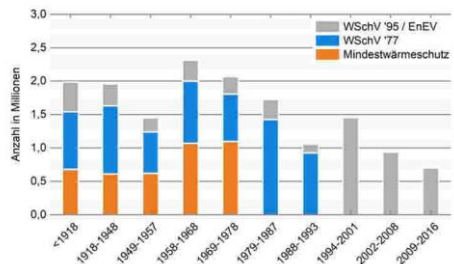

Externe Veranstaltungen

dena Energiewende-Kongress 2018
26. + 27. November

dena **ENERGIEWENDE KONGRESS_2018**

Die wichtigste branchenübergreifende Veranstaltung zur integrierten Energiewende mit 800 Entscheidern und Experten aus Politik und Wirtschaft findet in Berlin statt. GIH-Mitglieder erhalten 20 % Rabatt auf den Teilnahmebeitrag – Code kann in der GIH-Geschäftsstelle angefordert werden. [Mehr >>](#)

Wissenswertes

Studie zeigt Investitionsstau bei Dachsanierung

Mehr als 10 Millionen Dächer sind in Deutschland sanierungsbedürftig. Bereits eine moderate Steigerung der Dachsanierung bei Wohngebäuden von 1,5 auf 2 Prozent würden bis 2030 eine Einsparung von 49 Millionen Tonnen CO₂-Äquivalente bedeuten, bis 2050 sogar 95 Millionen. [Mehr >>](#)