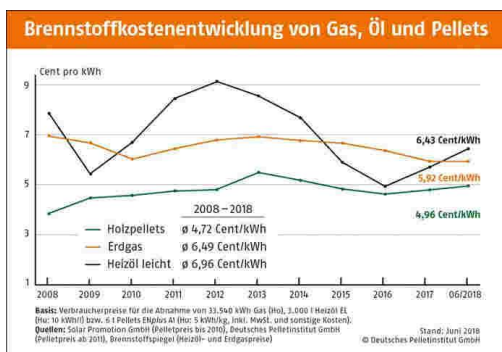

Die Vision von SIGA ist eine Welt mit Gebäuden ohne Energieverlust. Das Schweizer Familienunternehmen entwickelt und produziert seit mehr als 50 Jahren Produkte für luftdichte Gebäudehüllen. [Mehr >>](#)

Pellets etwas teurer – auf lange Sicht deutlich günstiger als Öl und Gas

Wie der Deutsche Energieholz- und Pellet-Verband e. V. (DEPV) informiert, steigen die Preise für Holzpellets saisonal im Vergleich zum Vormonat um 3,7 Prozent. Trotzdem zahlen Kunden für Heizöl immer noch fast 40 Prozent mehr als für die langfristig recht preisstabilen Pellets. [Mehr >>](#)

Veranstaltungen in den kommenden 2 Monaten

06.11.2018 - 12:00-18:00
Stuttgart
GIH Rhein-Ruhr e.V.

Siga Academy, Anmeldung zur Experten-Fachtagung

[Mehr »](#)