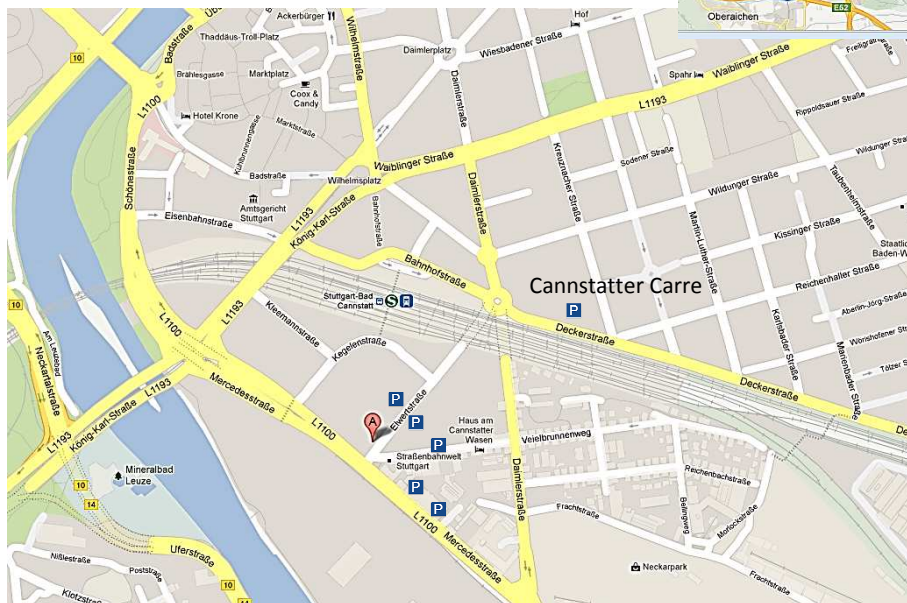

Anfahrtsbeschreibung

Adresse

GIH-Baden Württemberg e.V.
Elwertstraße 10
70372 Stuttgart
Telefon: 0711 794 885 99

Mit dem Auto:

Am besten über die Mercedesstraße

Parkplätze finden Sie vor dem Haus oder im angrenzenden Wohngebiet (Veilbrunnenstraße, Mercedesstraße; Frachtstraße), frühmorgens sind die Chancen am größten.

Im „Cannstatter Carre“ befindet sich ein Parkhaus (Einfahrt Deckerstr.)

Mit der Bahn:

Zum Bahnhof Bad Cannstatt sind es ca. 3 Min zu Fuß.

Vom HBF Stuttgart fährt die S1, S2 und S3. außerdem die Regionalzüge nach Aalen, Schwäbisch Hall und Tübingen