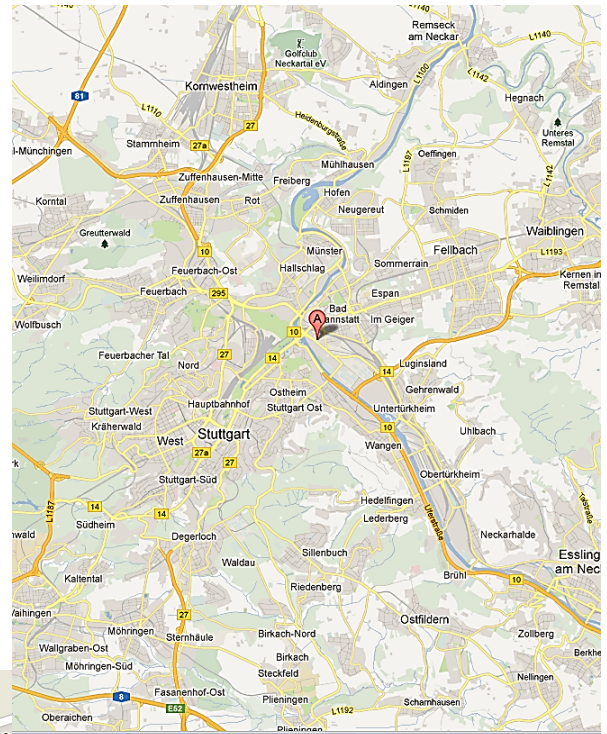

Anfahrtsbeschreibung

Adresse

GIH-Baden Württemberg e.V.
Elwertstraße 10
70372 Stuttgart
Telefon: 0711 794 885 99

Mit dem Auto:

Am besten über die Mercedesstraße

Parkplätze finden Sie vor dem Haus oder im angrenzenden Wohngebiet (Veilbrunnenstraße, Mercedesstraße)

Im „Cannstatter Carre“ befindet sich ein Parkhaus (Wildunger Str. 2-4)

Mit der Bahn:

Zum Bahnhof Bad Cannstatt sind es ca. 3 Min zu Fuß.

Vom HBF Stuttgart fährt die S1, S2 und S3. außerdem die Regionalzüge nach Aalen, Schwäbisch Hall und Tübingen