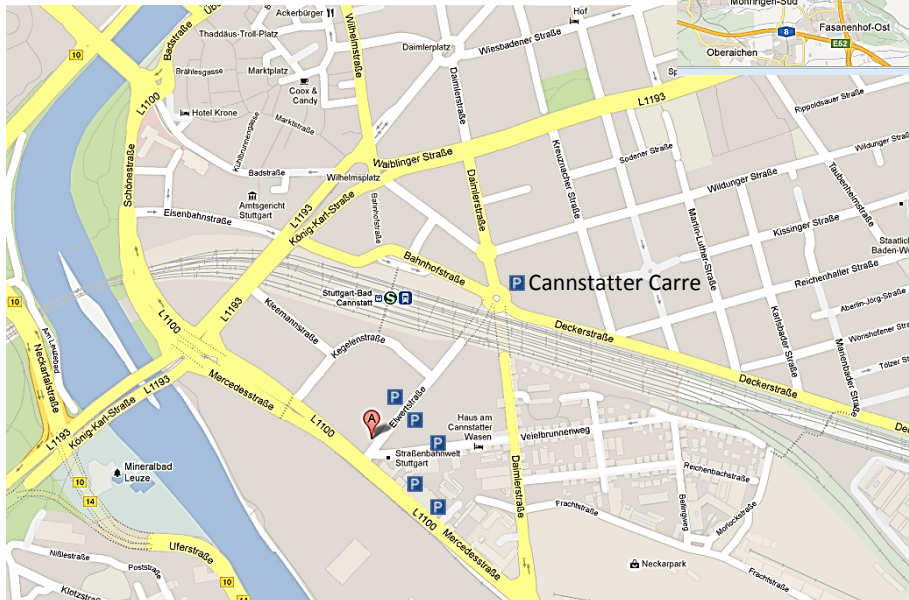

Anfahrtsbeschreibung

Adresse

GIH-Baden Württemberg e.V.
Elwertstraße 10
70372 Stuttgart
Telefon: 0711 794 885 99

Mit dem Auto:

Am besten über die Mercedesstraße

Parkplätze finden Sie vor dem Haus oder im angrenzenden Wohngebiet (Veilbrunnenstraße, Mercedesstraße)

Im „Cannstatter Carre“ befindet sich ein Parkhaus (Wildunger Str. 2-4)

Mit der Bahn:

Zum Bahnhof Bad Cannstatt sind es ca. 3 Min zu Fuß.

Vom HBF Stuttgart fährt die S1, S2 und S3. außerdem die Regionalzüge nach Aalen, Schwäbisch Hall und Tübingen