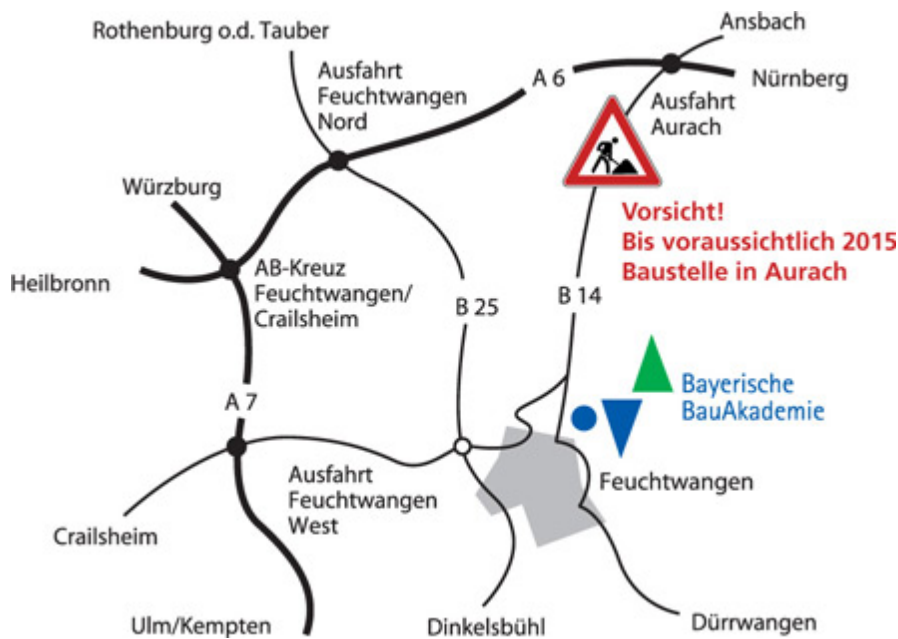

Anfahrt zur Bayerischen BauAkademie

Mit dem PKW:

A6 von Osten:

AS Feuchtwangen Nord
ca. 14 km bis Feuchtwangen
vor Feuchtwangen links abbiegen
Beschilderung "Bayerische BauAkademie" beachten

A6 von Westen:

ABK Feuchtwangen/Crailsheim weiter auf
A7 Richtung Ulm bis AS Feuchtwangen West
weiter Richtung Feuchtwangen / Ansbach
Beschilderung "Bayerische BauAkademie" beachten

A7 von Norden bzw. Süden:

AS Feuchtwangen West
Weiter Richtung Feuchtwangen / Ansbach
Beschilderung "Bayerische BauAkademie" beachten

[Download: Anfahrt mit dem PKW](#)

Mit Bahn und Bus:

Mit der Bahn bis Bahnhof Ansbach
Infos unter: <http://www.db.de>
und dann mit dem Bus Linie 805 bis
Haltestelle Bayerische BauAkademie in Feuchtwangen

Die Busverbindungen sind abrufbar unter
<http://www.vgn.de/>

Mit dem Flugzeug:

Der nächste Flughafen ist der Flughafen Nürnberg

Infos unter: <http://www.airport-nuernberg.de>.

Link zu Google Map

Bayerische BauAkademie, Ansbacher Straße,
Feuchtwangen